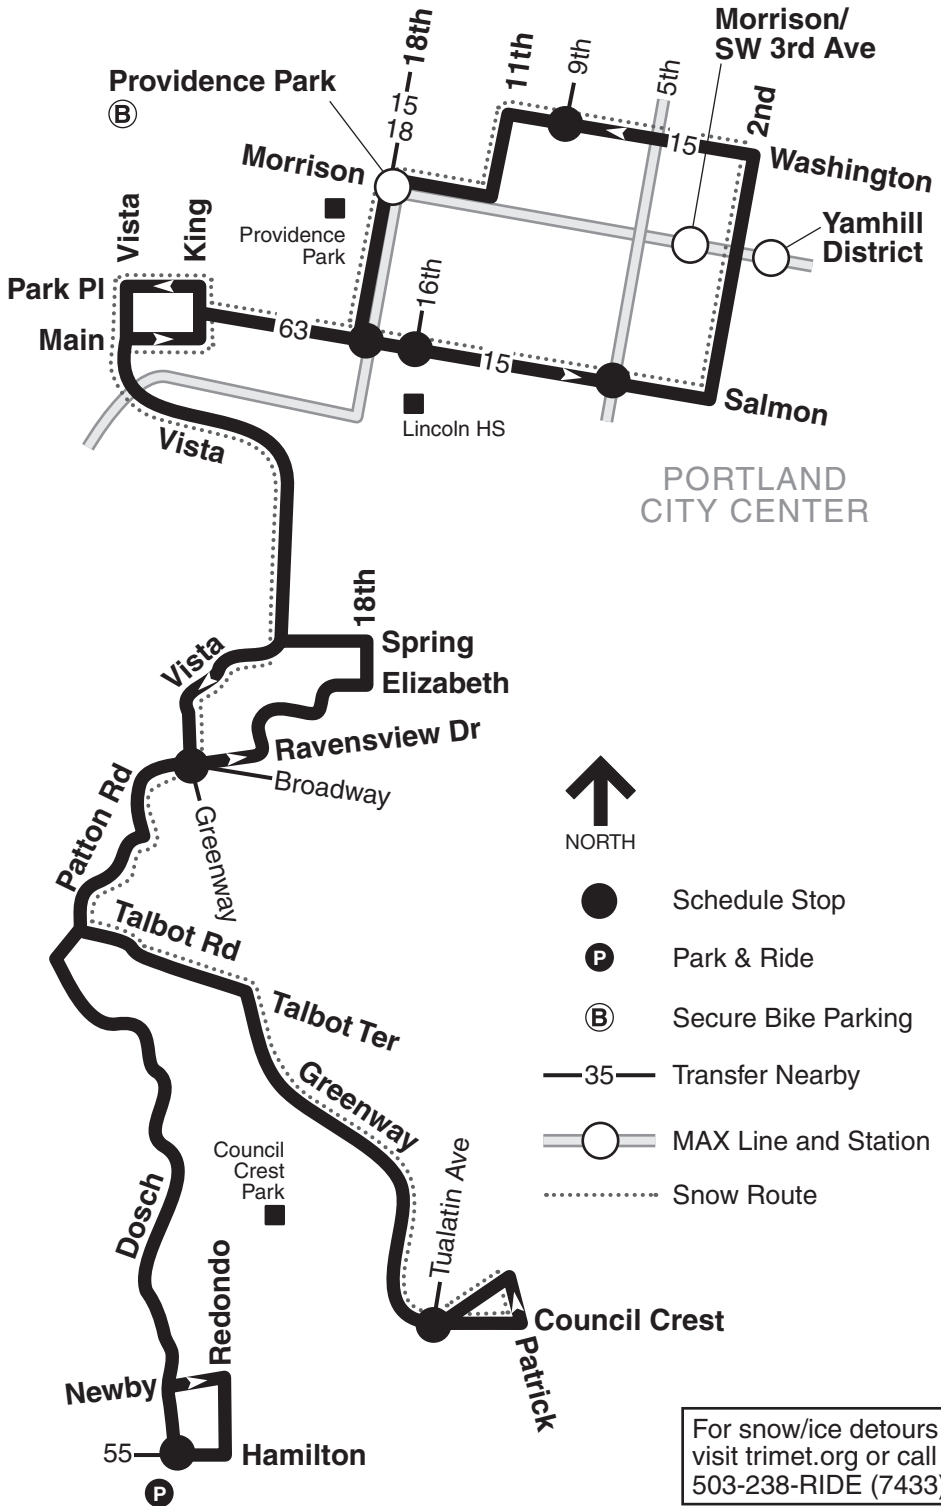

# 51-Vista

For snow/ice detours visit [trimet.org](http://trimet.org) or call 503-238-RIDE (7433).